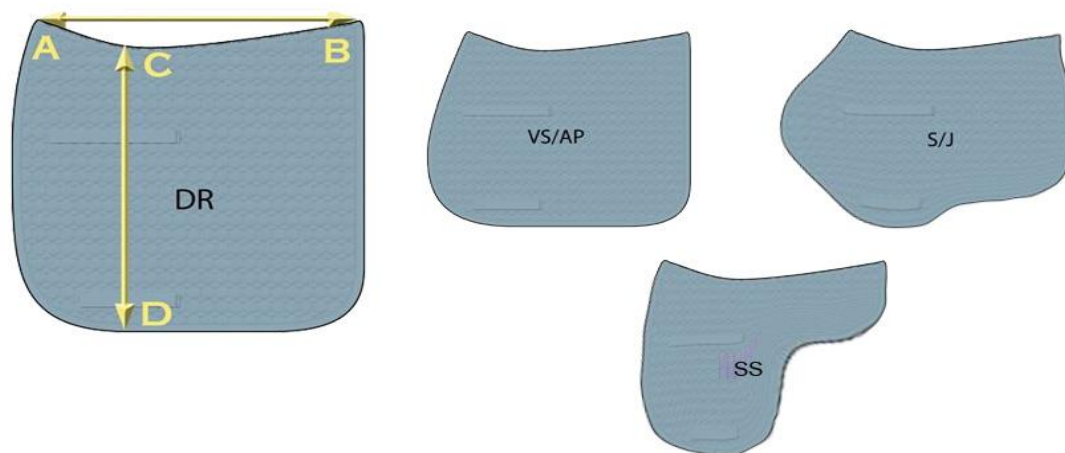

Размеры вальтропов

Модель MmAir

Размеры в см	выездка		универсал		конкур		Исландская форма
	COB	FULL	COB	FULL	COB	FULL	COB
A-B длина по спине	54	57	55	58	54	57	51
C-D высота	49	52	51	52	49	50	54

Модель Mpro

Размеры в см	выездка		универсал		конкур		Исландская форма
	COB	FULL	COB	FULL	COB	FULL	COB
A-B длина по спине	52	55	54	57	53	56	51
C-D высота	54	56	52	53	49	50	56