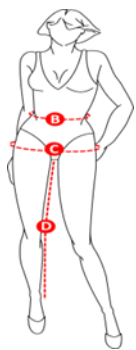

MINK HORSE
of Denmark

Размеры бридж : 8-14 & 32-52

размер	8	10/140	12/152	14/168	32	34	36	38	40	42	44	46	48	50	52
B – талия в см	58	60	64	67	62	64	66	70	74	78	82	86	92	98	104
C – бёдра в см	70	74	82	88	84	87	90	94	98	102	106	110	114	118	124
D – длина ноги в см	54	62	66	76	76	76	76	75	75	74	74	73	72	71	71

размер	8	10/140	12/152	14/168	32	34	36	38	40	42	44	46	48	50	52
B - талия в см	58	60	64	67	62	64	66	70	74	78	82	86	92	98	104
C – бёдра в см	70	74	82	88	84	87	90	94	98	102	106	110	114	118	124
D – длина ноги в см	57,5	65,5	71,5	79,5	79,5	79,5	79,5	78,5	78,5	77,5	77,5	76,5	75,5	74,5	74,5